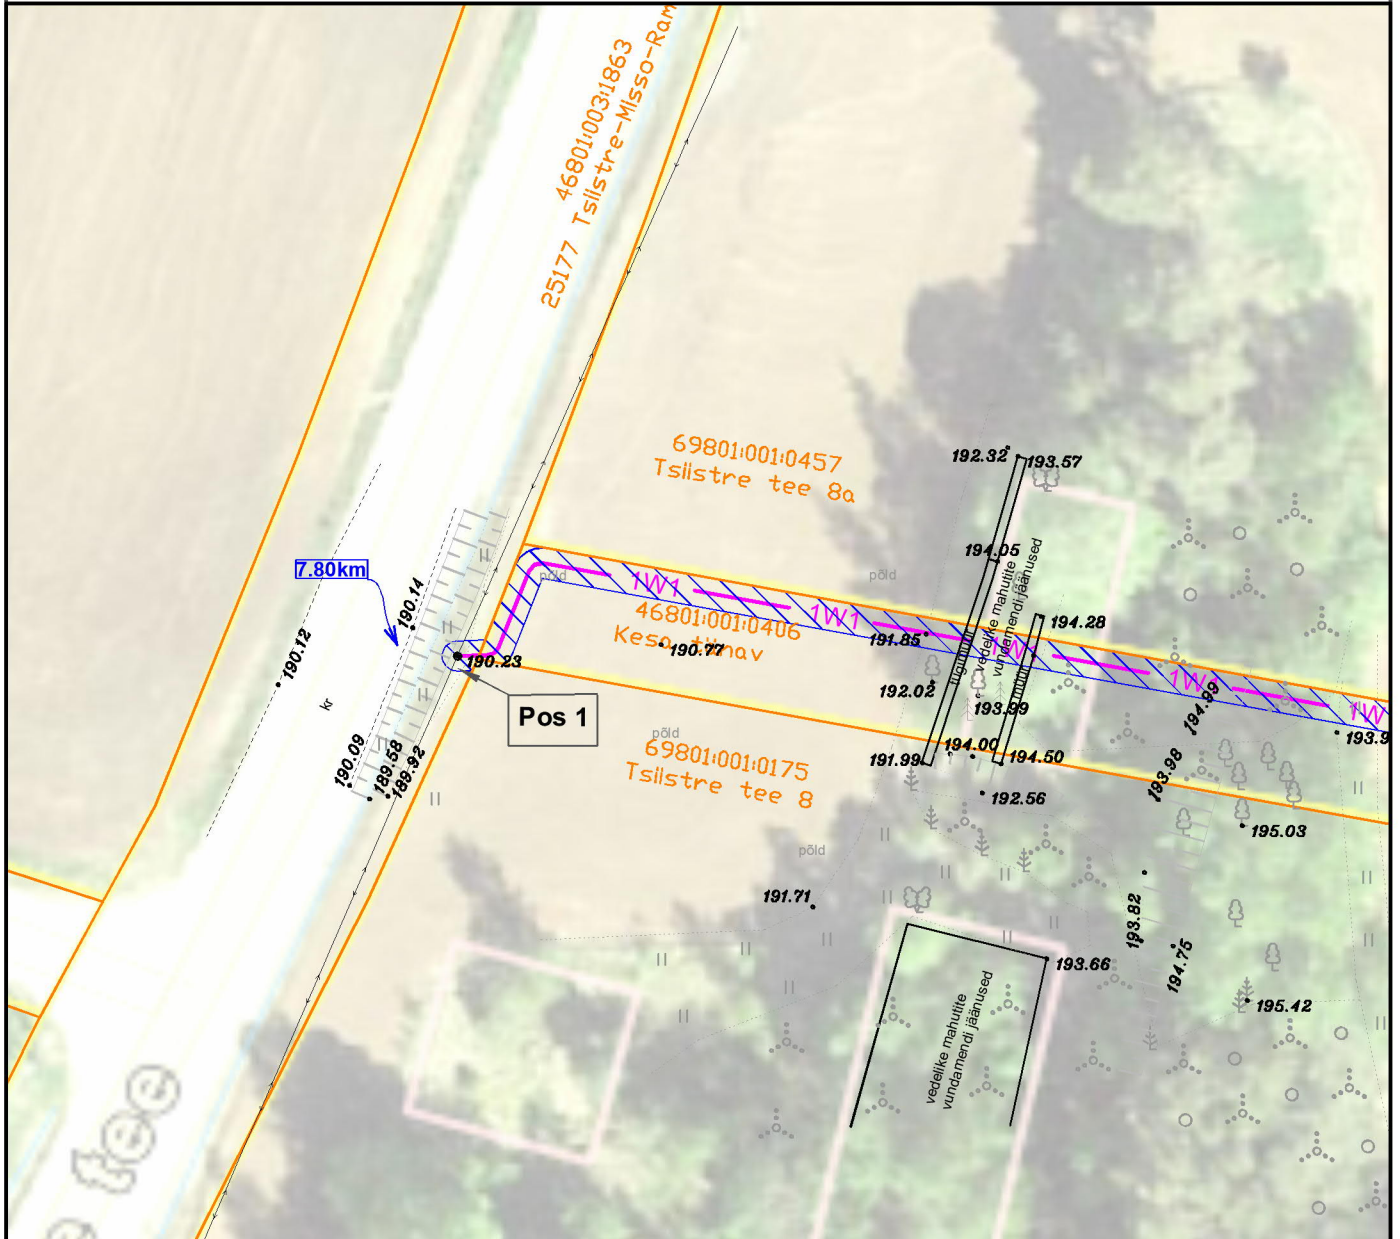

Isikliku kasutusõiguse seadmise plaan

IKÕ ala Pos nr (plaanil)	Kinnistu registriosa nr	Katastriüksuse tunnus, nimi ja sihtotstarve	IKÕ ala pindala m ²
Pos 1	7671450	46801:003:1863 25177 Tsiistre-Misso-Rammuka tee; transpordimaa	4

Tingmärgid

- 1W1 — 1W1 proj. 0,4 kV maakaabelliin
- — olemasolev 0,4kV õhuliin
- — katasripiir
- ▨ ▨ ▨ kasutusõiguse ala

Projekti nimetus / asukoht Kesa tn 14 maaüksuse elektriliitumine, Misso alevik, Rõuge vald, Võru maakond			Töö nr LC2341
Koostaja h.vissel@leonhard-weiss.com	Mõõtkava 1:500	Leht / formaat 1 / A4	Kuupäev 13.12.2024